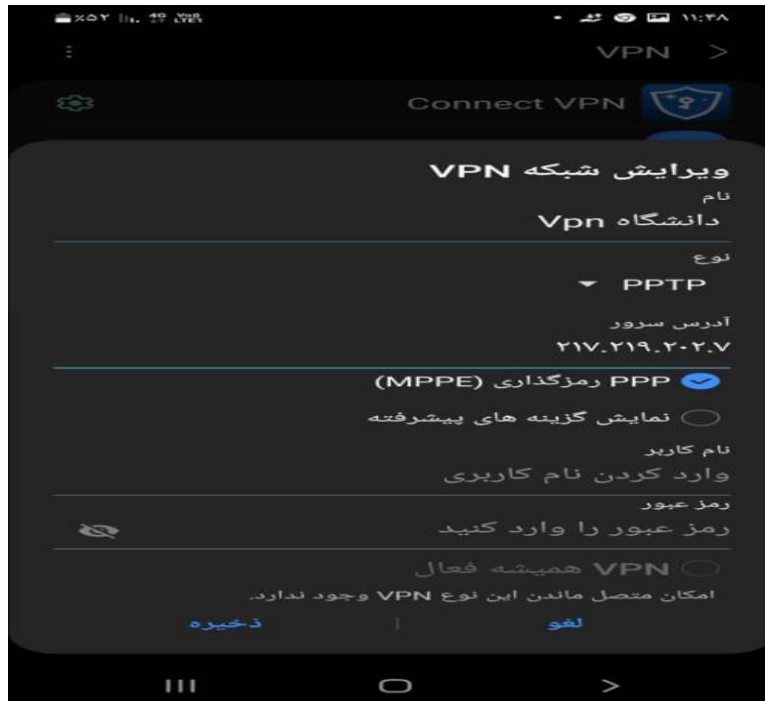

## راهنمای استفاده از VPN جهت موبایل

اگر داخل دانشگاه باشید و به خواهید از طریق گوشی به این منابع دسترسی داشته باشید باید با استفاده از نام کاربری و پسورد خود وارد اینترنت شده و وارد کتابخانه دیجیتال شده و هر منبعی که مد نظر شما می باشد را انتخاب نمائید چنانچه خارج از دانشگاه باشد و بخواهید از طریق تلفن همراه به این منابع دسترسی داشته باشید باید مراحل زیر را انجام دهید:

### ابتد Wi-Fi گوشی خود را روشن نمائید

سپس قسمت MORE NETWORK را انتخاب نمائید

در مرحله بعد VPN را انتخاب نمائید

سپس صفحه ای به صورت زیر ظاهر می شود که باید یک connection VPN بسازید و برای آن یک نام انتخاب نمایید و IP سرور را بدهید که ۲۰۲،۲۱۹،۲۱۷ می باشد و پروتکل PPTP را انتخاب نموده و تیک encryption را برمی داریم ذخیره می نمائیم

- از این مرحله به بعد هر زمان بخواهید به منابع دانشگاه دسترسی داشته باشید **connection** ساخته شده را اجرا نموده و نام کاربری و پسورد خود را می زنید و به منابهِ دسترسی دارید البته باید اینترنت گوشی شما فعال باشد