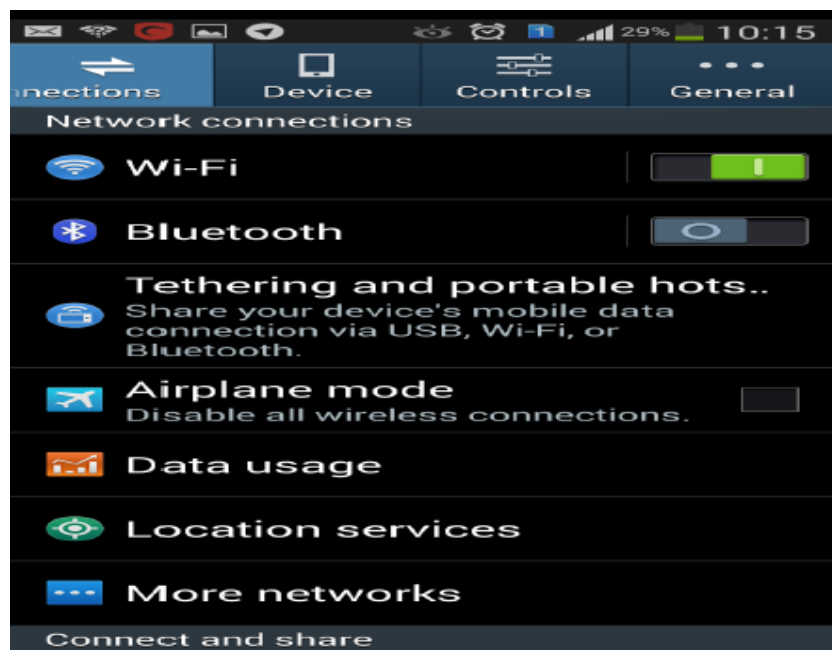

## راهنمای استفاده از VPN جهت موبایل

اگر داخل دانشگاه باشید و به خواهید از طریق گوشی به این منابع دسترسی داشته باشید باید با استفاده از نام کاربری و پسورد خود وارد اینترنت شده و وارد کتابخانه دیجیتال شده و هر منبعی که مد نظر شما می باشد را انتخاب نمائید چنانچه خارج از دانشگاه باشد و بخواهید از طریق تلفن همراه به این منابع دسترسی داشته باشید باید مراحل زیر را انجام دهید:

### ابتد Wi-Fi گوشی خود را روشن نمائید

سپس قسمت MORE NETWORK را انتخاب نمائید

در مرحله بعد VPN را انتخاب نمائید

سپس صفحه ای به صورت زیر ظاهر می شود که باید یک connection VPN بسازید و برای آن یک نام انتخاب نمایید و IP سرور را بدهید که ۲۰۲،۲۱۹،۲۱۷ می باشد و پروتکل PPTP را انتخاب نموده و تیک encryption را برمی داریم ذخیره می نمائیم

- از این مرحله به بعد هر زمان بخواهید به منابع دانشگاه دسترسی داشته باشید **connection** ساخته شده را اجرا نموده و نام کاربری و پسورد خود را می زنید و به منابهِ دسترسی دارید البته باید اینترنت گوشی شما فعال باشد