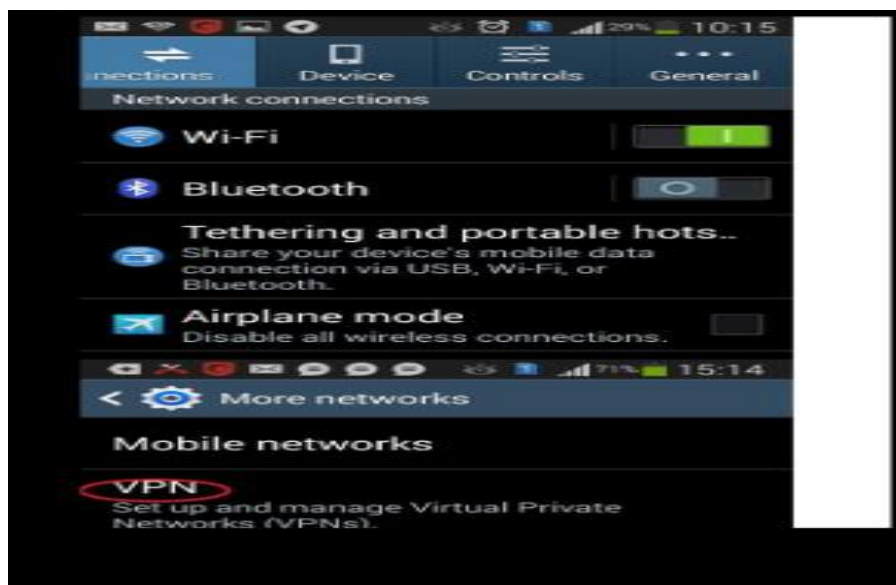

## راهنمای استفاده از VPN جهت موبایل

اگر داخل دانشگاه باشید و به خواهید از طریق گوشی به این منابع دسترسی داشته باشید باید با استفاده از نام کاربری و پسورد خود وارد اینترنت شده و وارد کتابخانه دیجیتال شده و هر منبعی که مد نظر شما می باشد را انتخاب نمائید چنانچه خارج از دانشگاه باشد و بخواهید از طریق تلفن همراه به این منابع دسترسی داشته باشید باید مراحل زیر را انجام دهید:

### ابتد Wi-Fi گوشی خود را روشن نمائید

سپس قسمت MORE NETWORK را انتخاب نمائید

در مرحله بعد VPN را انتخاب نمائید

سپس صفحه ای به صورت زیر ظاهر می شود که باید یک connection VPN بسازید و برای آن یک نام انتخاب نمایید و IP سرور را بدهید که ۲۰۲،۲۱۹،۲۱۷ می باشد و پروتکل PPTP را انتخاب نموده و تیک encryption را برمی داریم ذخیره می نمائیم

- از این مرحله به بعد هر زمان بخواهید به منابع دانشگاه دسترسی داشته باشید **connection** ساخته شده را اجرا نموده و نام کاربری و پسورد خود را می زنید و به منابهِ دسترسی دارید البته باید اینترنت گوشی شما فعال باشد