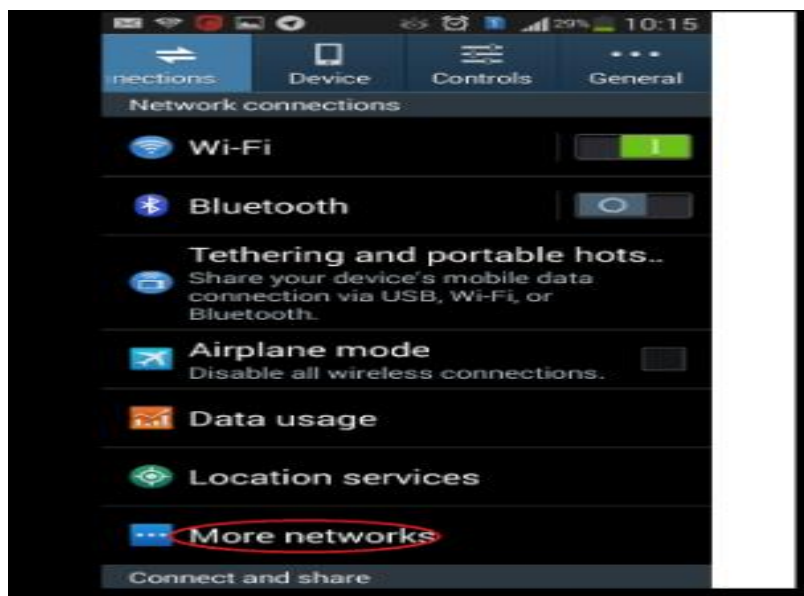

## راهنمای استفاده از VPN جهت موبایل

اگر داخل دانشگاه باشید و به خواهید از طریق گوشی به این منابع دسترسی داشته باشید باید با استفاده از نام کاربری و پسورد خود وارد اینترنت شده و وارد کتابخانه دیجیتال شده و هر منبعی که مد نظر شما می باشد را انتخاب نمائید چنانچه خارج از دانشگاه باشد و بخواهید از طریق تلفن همراه به این منابع دسترسی داشته باشید باید مراحل زیر را انجام دهید:

### ابتد Wi-Fi گوشی خود را روشن نمائید

سپس قسمت MORE NETWORK را انتخاب نمائید

در مرحله بعد VPN را انتخاب نمائید

سپس صفحه ای به صورت زیر ظاهر می شود که باید یک connection VPN بسازید و برای آن یک نام انتخاب نمایید و IP سرور را بدهید که ۲۰۲،۲۱۹،۲۱۷ می باشد و پروتکل PPTP را انتخاب نموده و تیک encryption را برمی داریم ذخیره می نمائیم